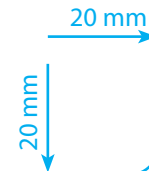

margines 10 mm „na łapki”

margines 10 mm „na łapki”

bezpieczny margines 4 mm

okno PRAWE  
45x90 mm

20 mm

60 mm

margines 10 mm „na łapki”

bezpieczny margines 4 mm

20 mm

60 mm

okno LEWE  
45x90 mm

margines 10 mm „na łapki”

bezpieczny margines 4 mm

okno PRAWE  
45x90 mm

margines 10 mm „na łapki”

bezpieczny margines 4 mm

20 mm

20 mm

okno LEWE  
45x90 mm