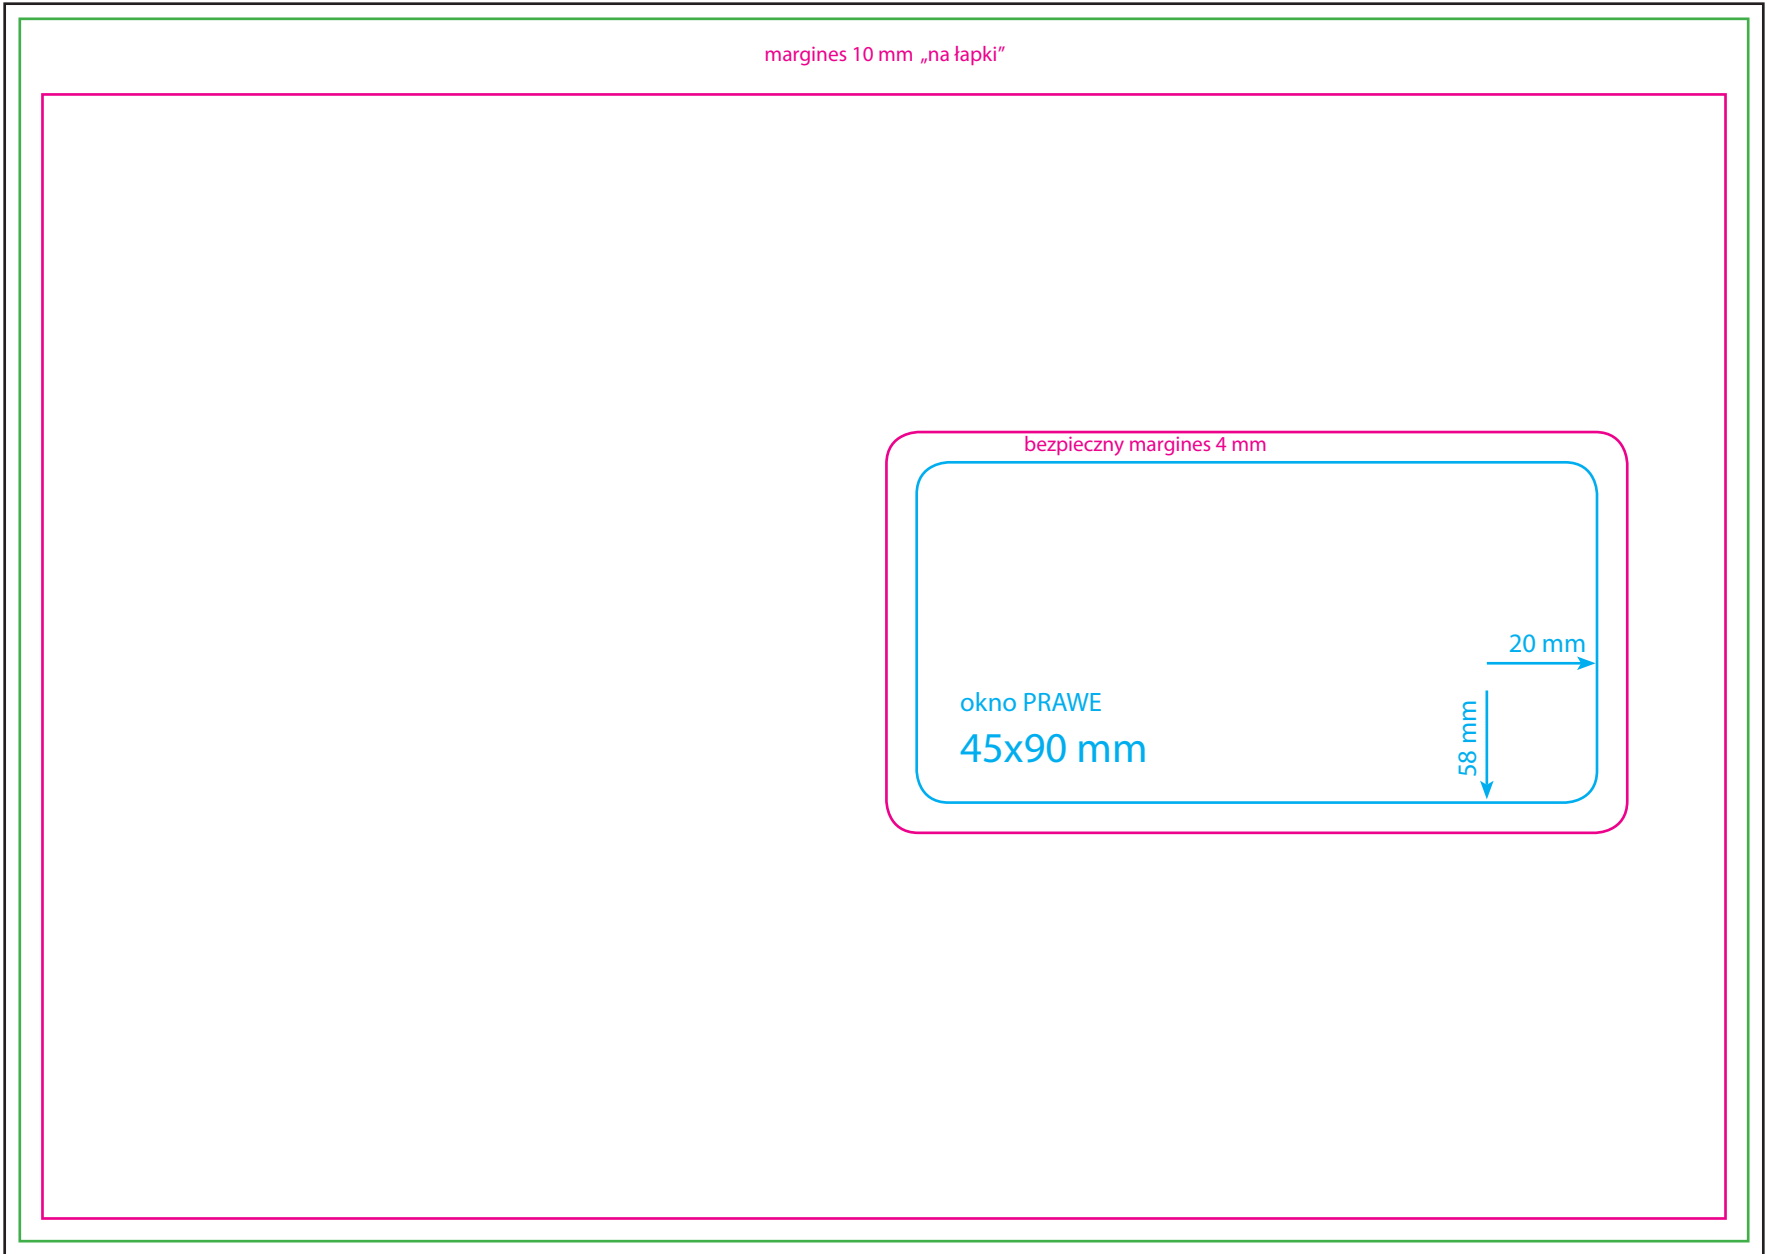

margines 10 mm „na łapki”

margines 10 mm „na łapki”

bezpieczny margines 4 mm

okno PRAWE
45x90 mm

20 mm

58 mm

margines 10 mm „na łapki”

bezpieczny margines 4 mm

20 mm

58 mm

okno LEWE
45x90 mm