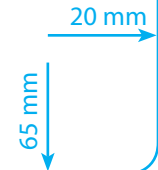

margines 10 mm „na łapki”

margines 10 mm „na łapki”

bezpieczny margines 4 mm

okno PRAWE  
45x90 mm

margines 10 mm „na łapki”

bezpieczny margines 4 mm

20 mm

65 mm

okno LEWE  
45x90 mm