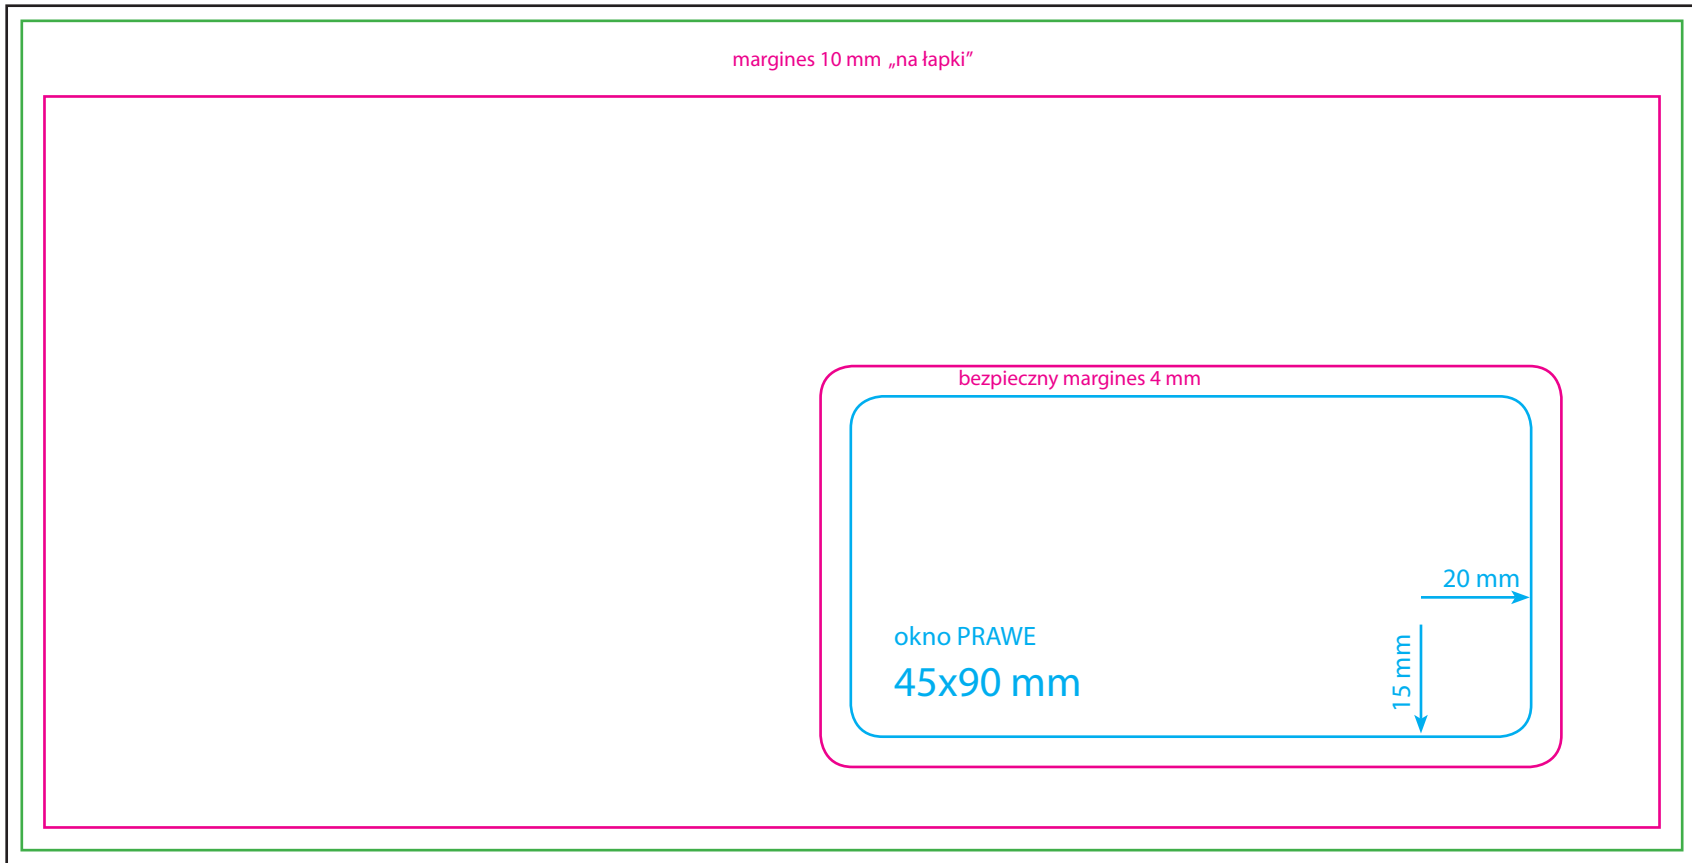

margines 10 mm „na łapki”

margines 10 mm „na łapki”

bezpieczny margines 4 mm

okno PRAWE
45x90 mm

20 mm

15 mm

margines 10 mm „na łapki”

bezp. margines 4 mm

20 mm

15 mm

okno LEWE
45x90 mm

bezpieczny margines od krawędzi klapy 4 mm

Koperta DL 110x220 mm / HK- Samoklejąca z paskiem REWERS

bezpieczny margines od krawędzi klapy 4 mm

Koperta DL 110x220 mm / SK- Samoklejące

REWERS